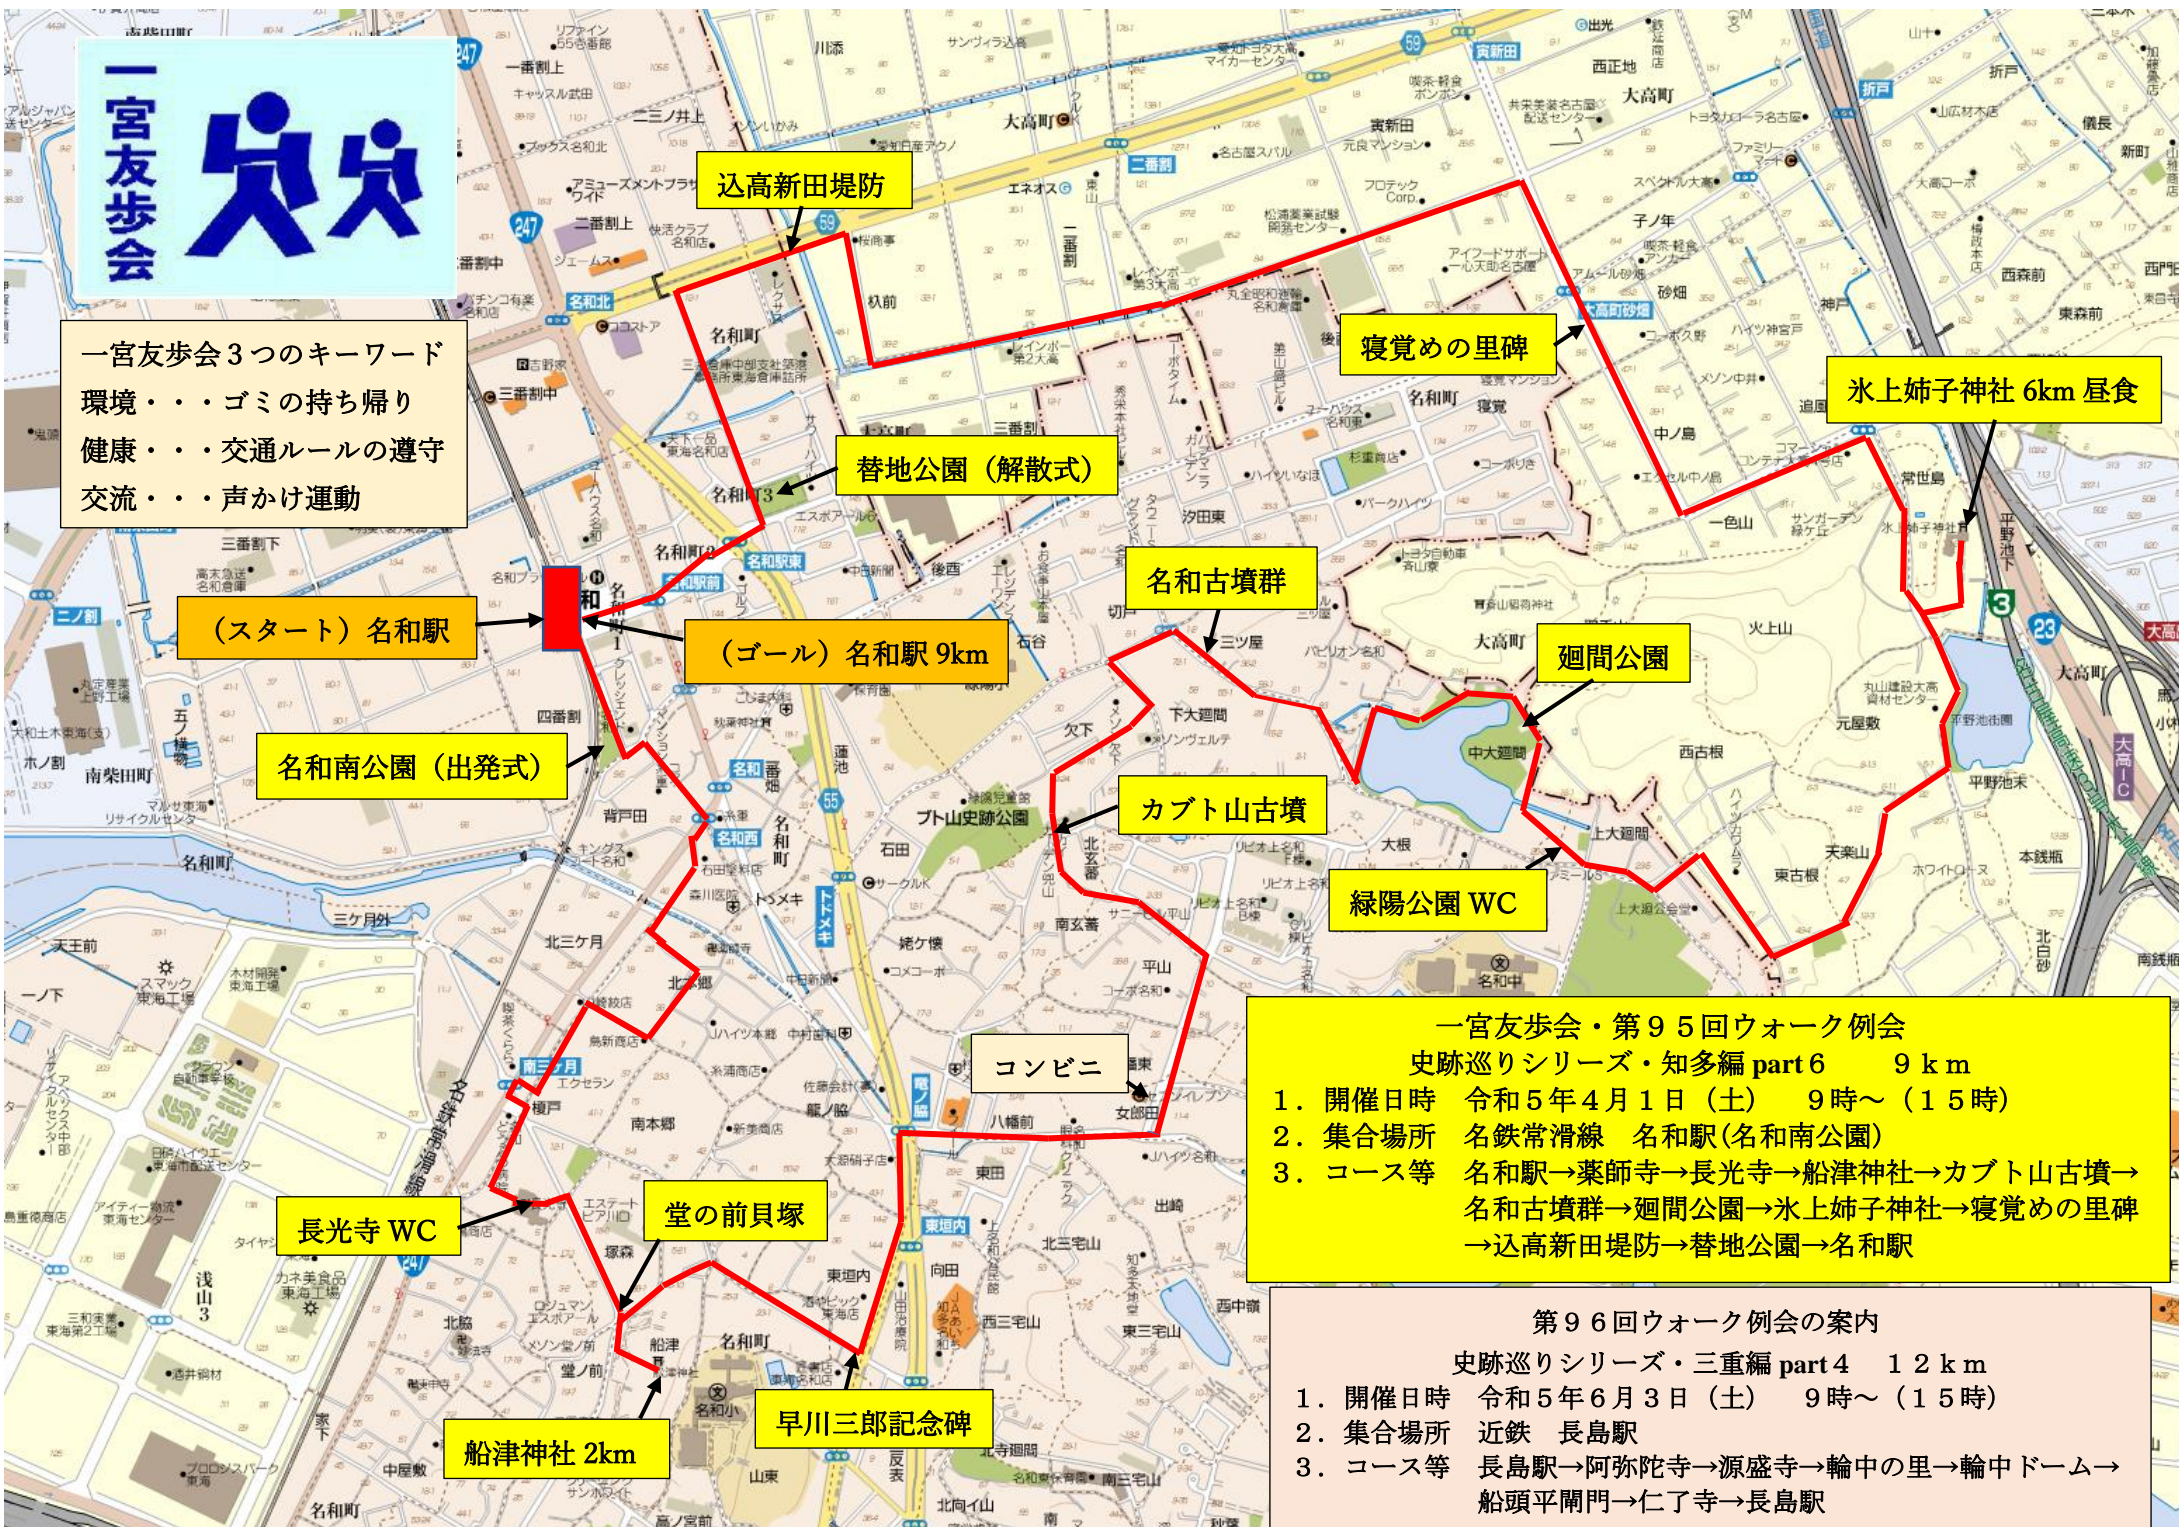

一宮友歩会

一宮友歩会 3つのキーワード
 環境・・・ゴミの持ち帰り
 健康・・・交通ルールの遵守
 交流・・・声かけ運動

(スタート) 名和駅

(ゴール) 名和駅 9km

名和南公園 (出発式)

替地公園 (解散式)

名和古墳群

廻間公園

カプト山古墳

緑陽公園 WC

コンビニ

長光寺 WC

堂の前貝塚

船津神社 2km

早川三郎記念碑

寝覚めの里碑

水上姉子神社 6km 昼食

込高新田堤防

一宮友歩会・第95回ウォーク例会
 史跡巡りシリーズ・知多編 part 6 9 km

1. 開催日時 令和5年4月1日(土) 9時～(15時)
2. 集合場所 名鉄常滑線 名和駅(名和南公園)
3. コース等 名和駅→薬師寺→長光寺→船津神社→カプト山古墳→名和古墳群→廻間公園→水上姉子神社→寝覚めの里碑→込高新田堤防→替地公園→名和駅

第96回ウォーク例会の案内
 史跡巡りシリーズ・三重編 part 4 12 km

1. 開催日時 令和5年6月3日(土) 9時～(15時)
2. 集合場所 近鉄 長島駅
3. コース等 長島駅→阿弥陀寺→源盛寺→輪中の里→輪中ドーム→船頭平開門→仁了寺→長島駅