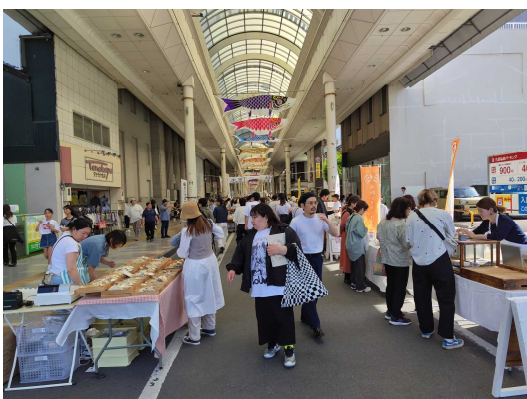

「杜の宮市」における一宮9条の会の憲法9条シール投票(2024.5.4)
 場所:本町通り1丁目エリアの市民活動支援センター(もうやいこブース208番)
 『シール投票』

市民活動支援センター(もうやいこブース208番)における憲法9条シール投票

(上段は憲法9条シール投票、下段は左が武器輸出、右側は敵基地攻撃の賛否の投票)

上は宮前三八市広場エリア、下は本町通り商店街の様子、右は午後4時の店じまい。

「杜の宮市」:2024.5.4 10:00~16:00 真清田神社境内、宮前三八市広場、本町商店街他
「杜の宮市」における一宮9条の会の憲法9条シール投票(2024.5.4)
場所:本町通り1丁目エリアの市民活動支援センター(もうやいこブース208番)

7 宮前三八市広場エリアへ

花正 ●ファミリーマート

190
191
192
193
194
195
196
197
198
199
200
201
202

杜の学校

190	ART&LIFE自然学校	アルミ版と自然木でカレースプーン作る
191	餅全 七文字舟keiuhuka	餅全体験! 全額でクラフト作り
192	ゼンケンザル H&S.TOKAI	手描きアートゼンケンザル ワークショップ
193	honohono	ウォーゲームにしよう!
194	宮前ニハルロモストーン	坂本幸利を身近に楽しむアロマストーン作り
195	*Cheer*	茶かけ煎茶羅ワークショップ
196	Atelier.klanem	彫全体験worshop
197	カワニカルアート体験	豆皮で楽しむアート体験
198		
199	Harenohi	シャカシャカキーホルダー
200	noco noco きのこ	ステーションデザイン体験
201	シャインカービングWS	スタンドグラスのような輝きのクラフト作り
202	Akala	クラフトアートWS