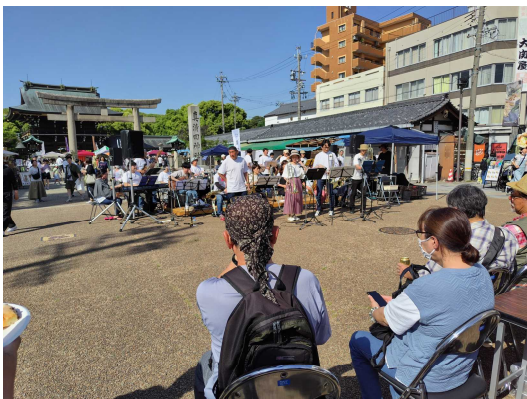

「杜の宮市」における一宮9条の会の憲法9条シール投票(2024.5.4)
 場所:本町通り1丁目エリアの市民活動支援センター(もうやいこブース208番)
 『シール投票』

市民活動支援センター(もうやいこブース208番)における憲法9条シール投票

(上段は憲法9条シール投票、下段は左が武器輸出、右側は敵基地攻撃の賛否の投票)

上は宮前三八市広場エリア、下は本町通り商店街の様子、右は午後4時の店じまい。

「杜の宮市」:2024.5.4 10:00~16:00 真清田神社境内、宮前三八市広場、本町商店街他
「杜の宮市」における一宮9条の会の憲法9条シール投票(2024.5.4)
場所:本町通り1丁目エリアの市民活動支援センター(もうやいこブース208番)