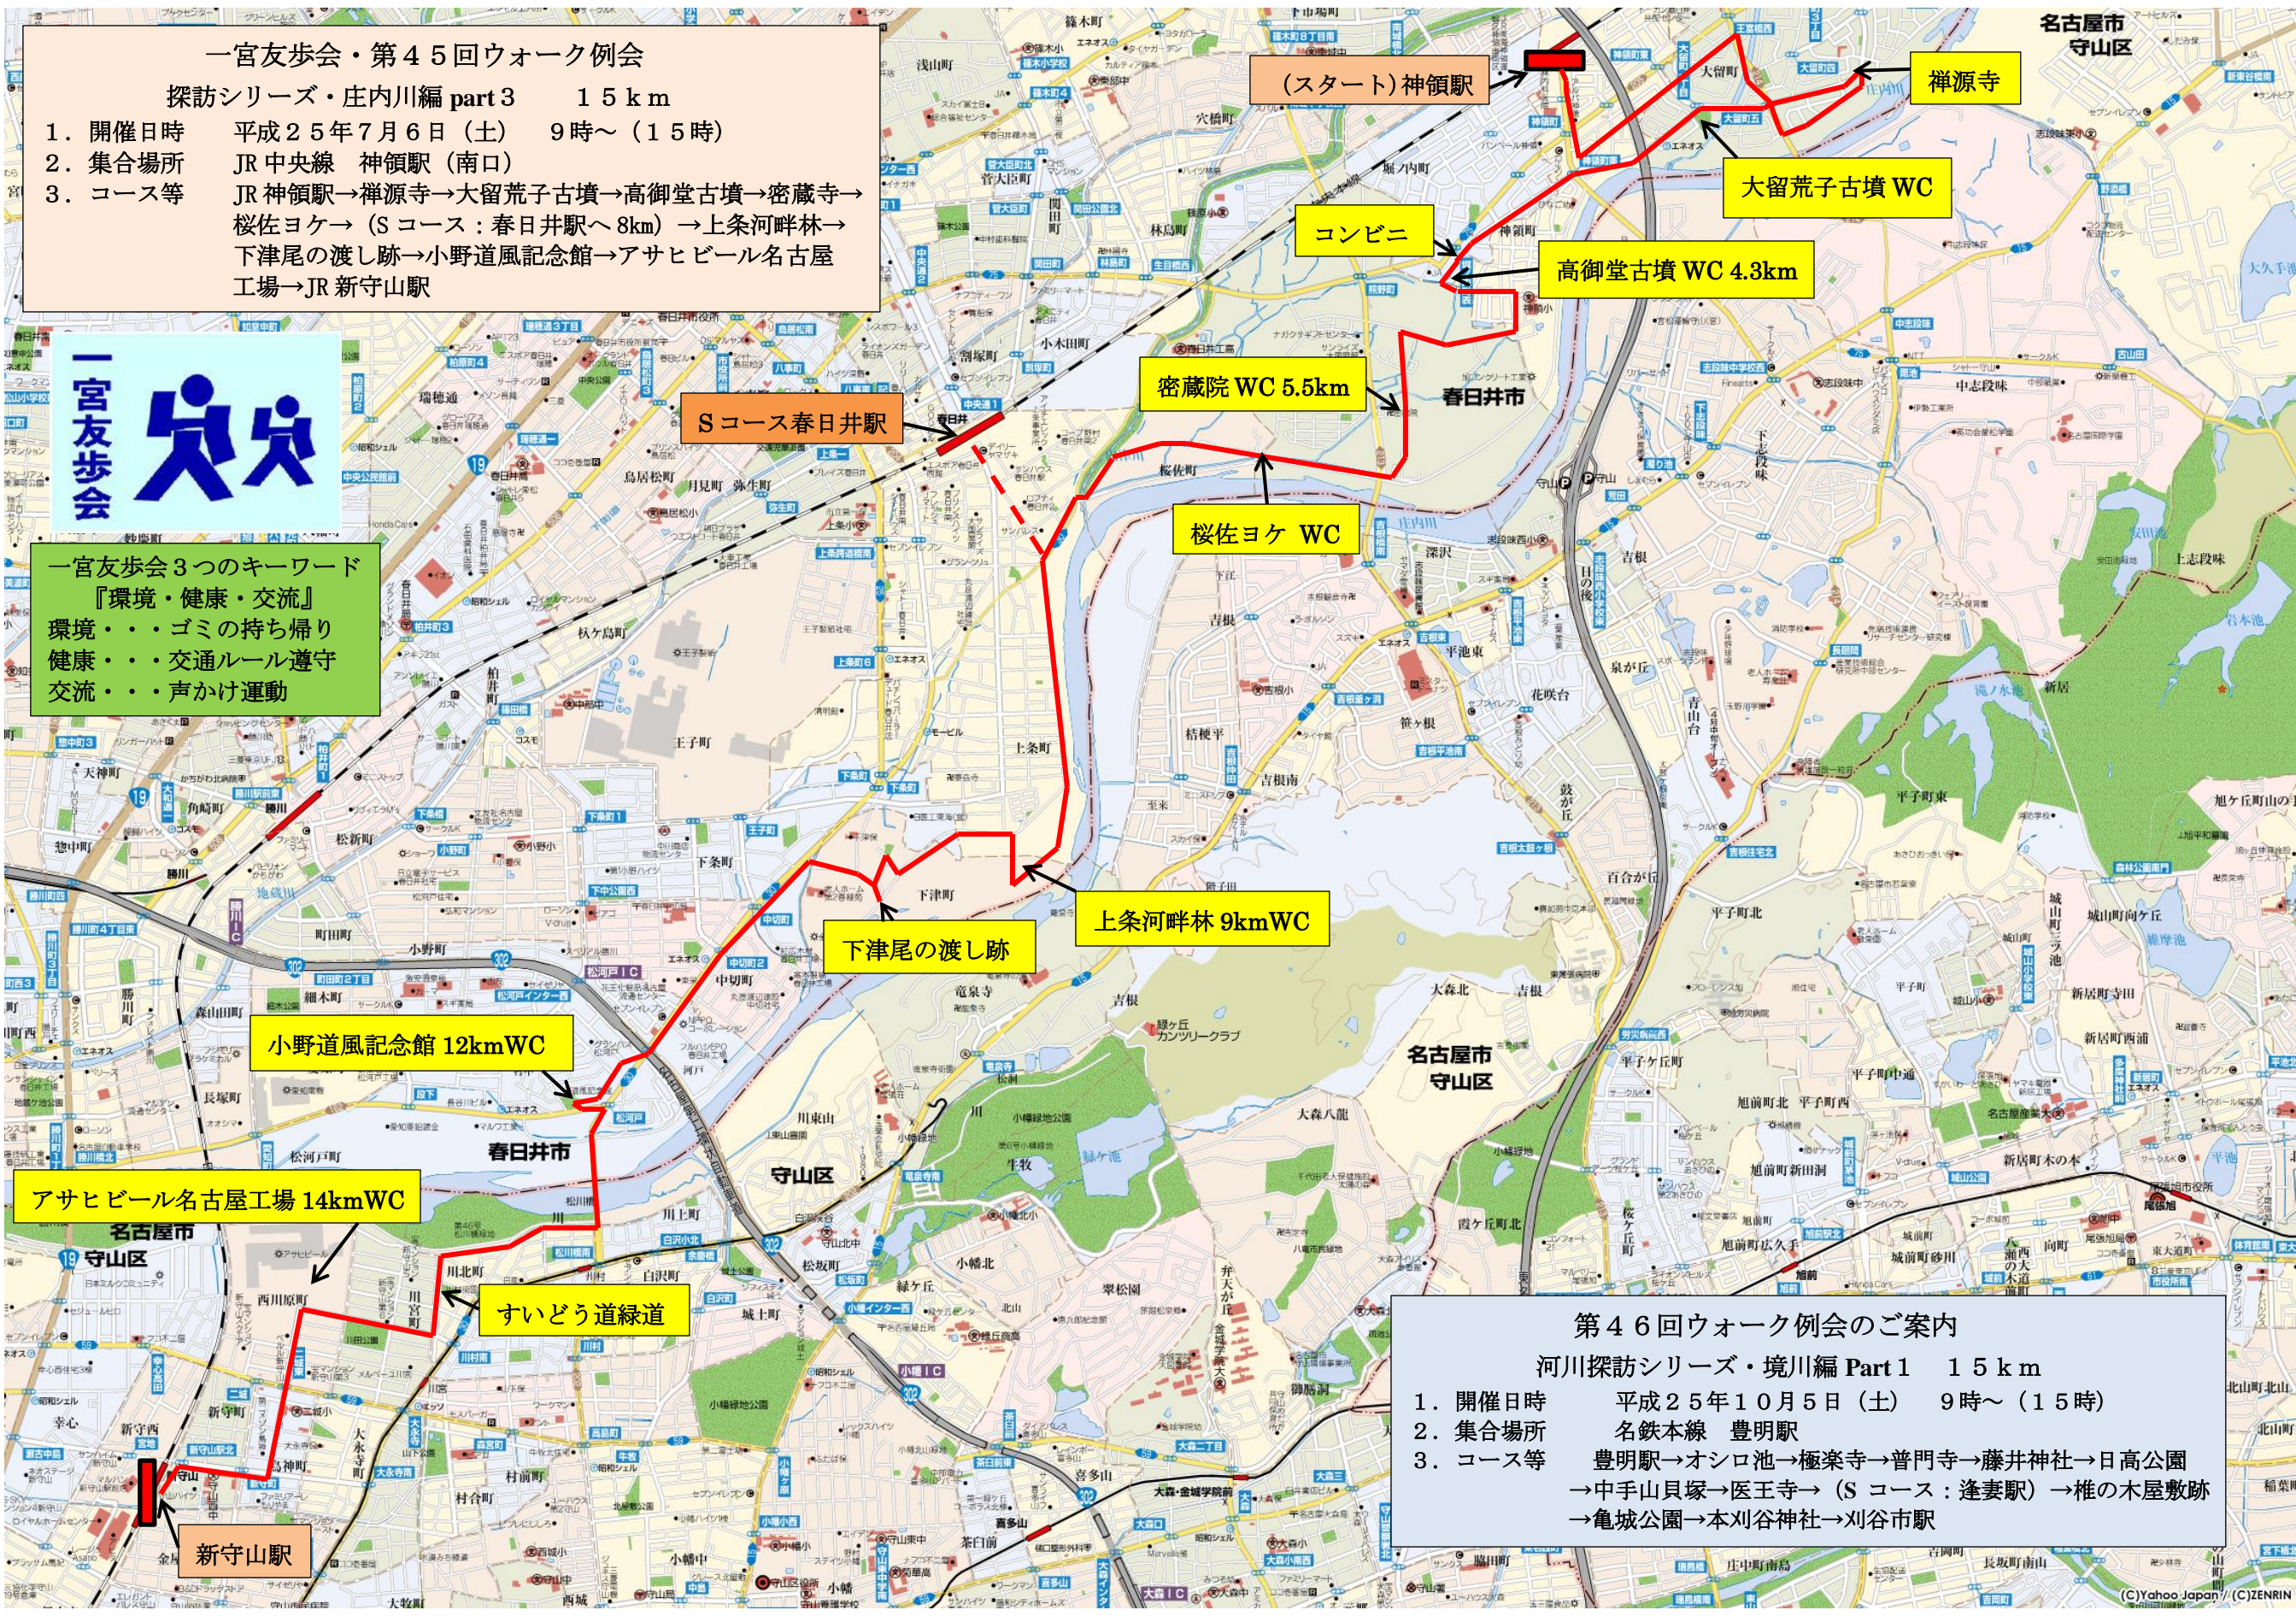

一宮友歩会・第45回ウォーク例会

探訪シリーズ・庄内川編 part3 15 km

1. 開催日時 平成25年7月6日(土) 9時~(15時)
2. 集合場所 JR中央線 神領駅(南口)
3. コース等 JR神領駅→禅源寺→大留荒子古墳→高御堂古墳→密蔵寺→桜佐ヨケ→(Sコース:春日井駅へ8km)→上条河畔林→下津尾の渡し跡→小野道風記念館→アサヒビール名古屋工場→JR新守山駅

一宮友歩会3つのキーワード  
『環境・健康・交流』  
環境・・・ゴミの持ち帰り  
健康・・・交通ルール遵守  
交流・・・声かけ運動

第46回ウォーク例会のご案内

河川探訪シリーズ・境川編 Part1 15 km

1. 開催日時 平成25年10月5日(土) 9時~(15時)
2. 集合場所 名鉄本線 豊明駅
3. コース等 豊明駅→オシロ池→極楽寺→普門寺→藤井神社→日高公園→中手山貝塚→医王寺→(Sコース:逢妻駅)→椎の木屋敷跡→亀城公園→本刈谷神社→刈谷市駅