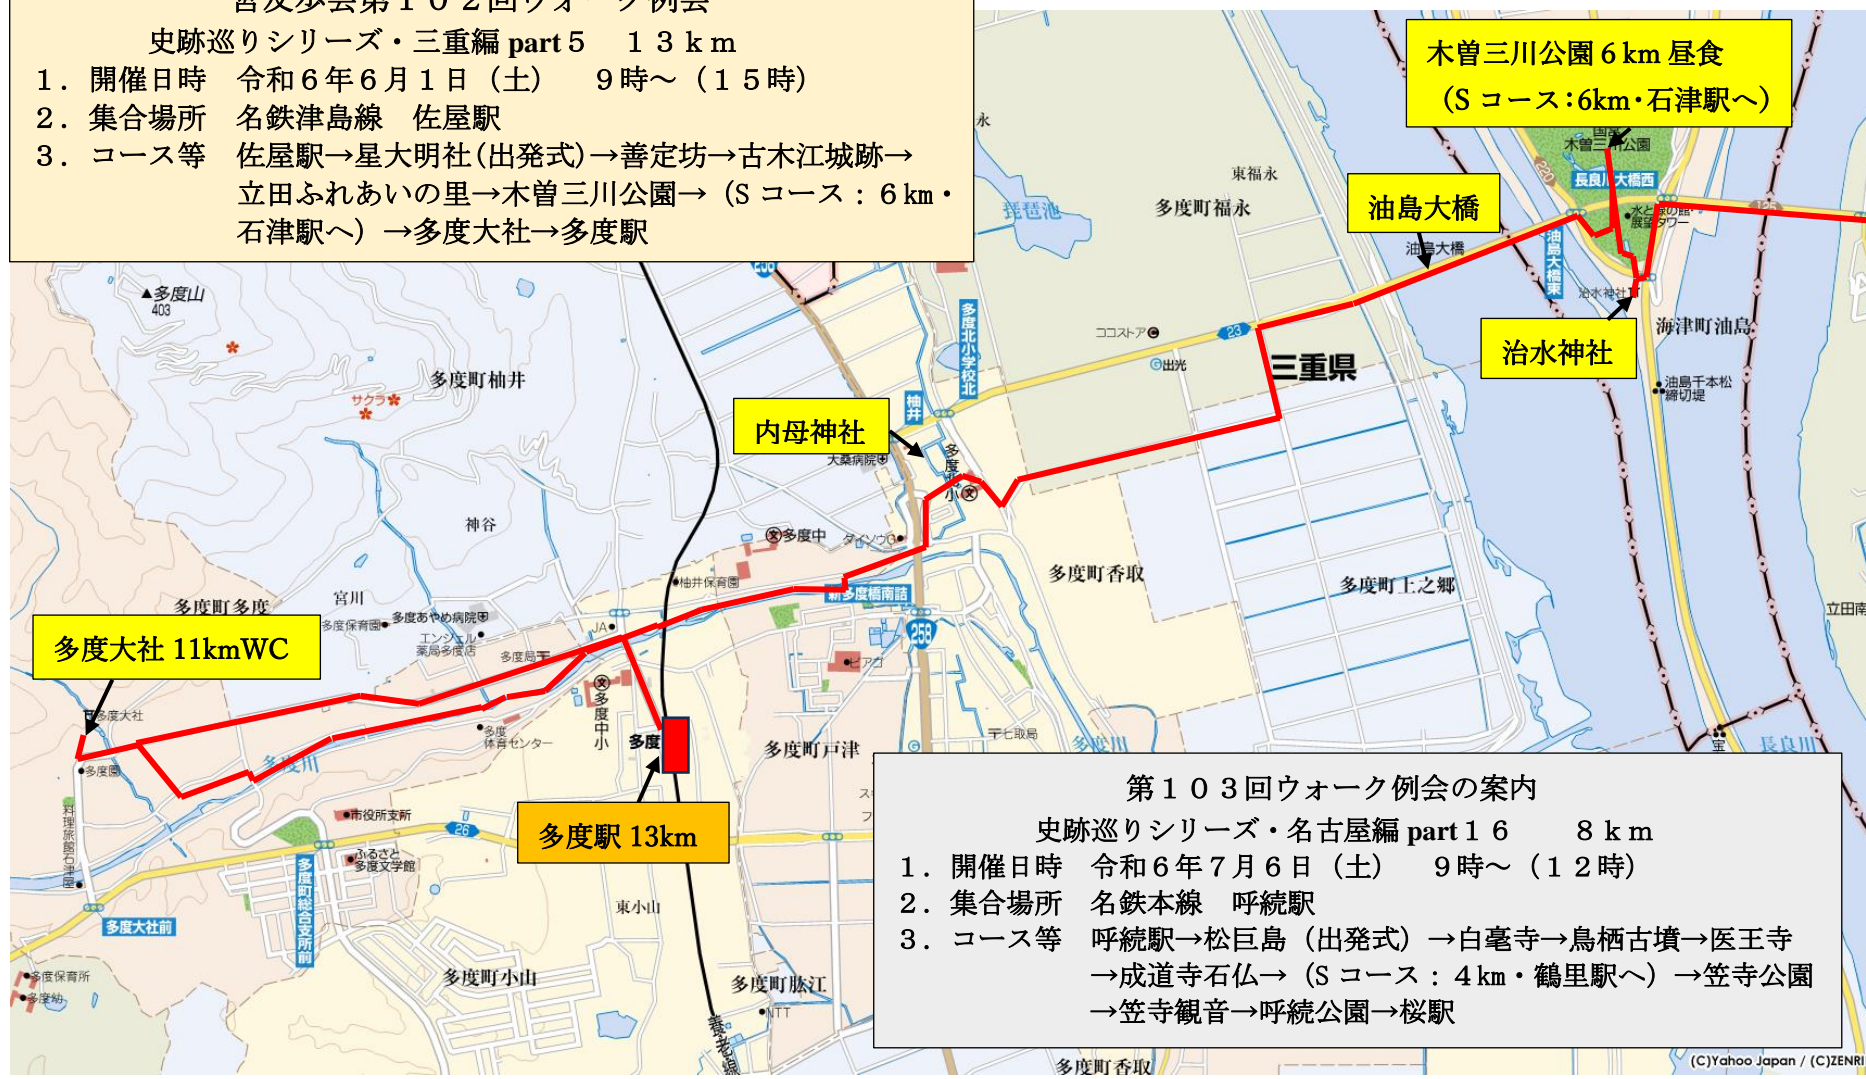

一宮友歩会第102回ウォーク例会  
 史跡巡りシリーズ・三重編 part 5 13 km

- 開催日時 令和6年6月1日(土) 9時～(15時)
- 集合場所 名鉄津島線 佐屋駅
- コース等 佐屋駅→星大明社(出発式)→善定坊→古木江城跡→立田ふれあいの里→木曾三川公園→(Sコース:6km・石津駅へ)→多度大社→多度駅

第103回ウォーク例会の案内  
 史跡巡りシリーズ・名古屋編 part 16 8 km

- 開催日時 令和6年7月6日(土) 9時～(12時)
- 集合場所 名鉄本線 呼続駅
- コース等 呼続駅→松巨島(出発式)→白毫寺→鳥栖古墳→医王寺→成道寺石仏→(Sコース:4km・鶴里駅へ)→笠寺公園→笠寺観音→呼続公園→桜駅